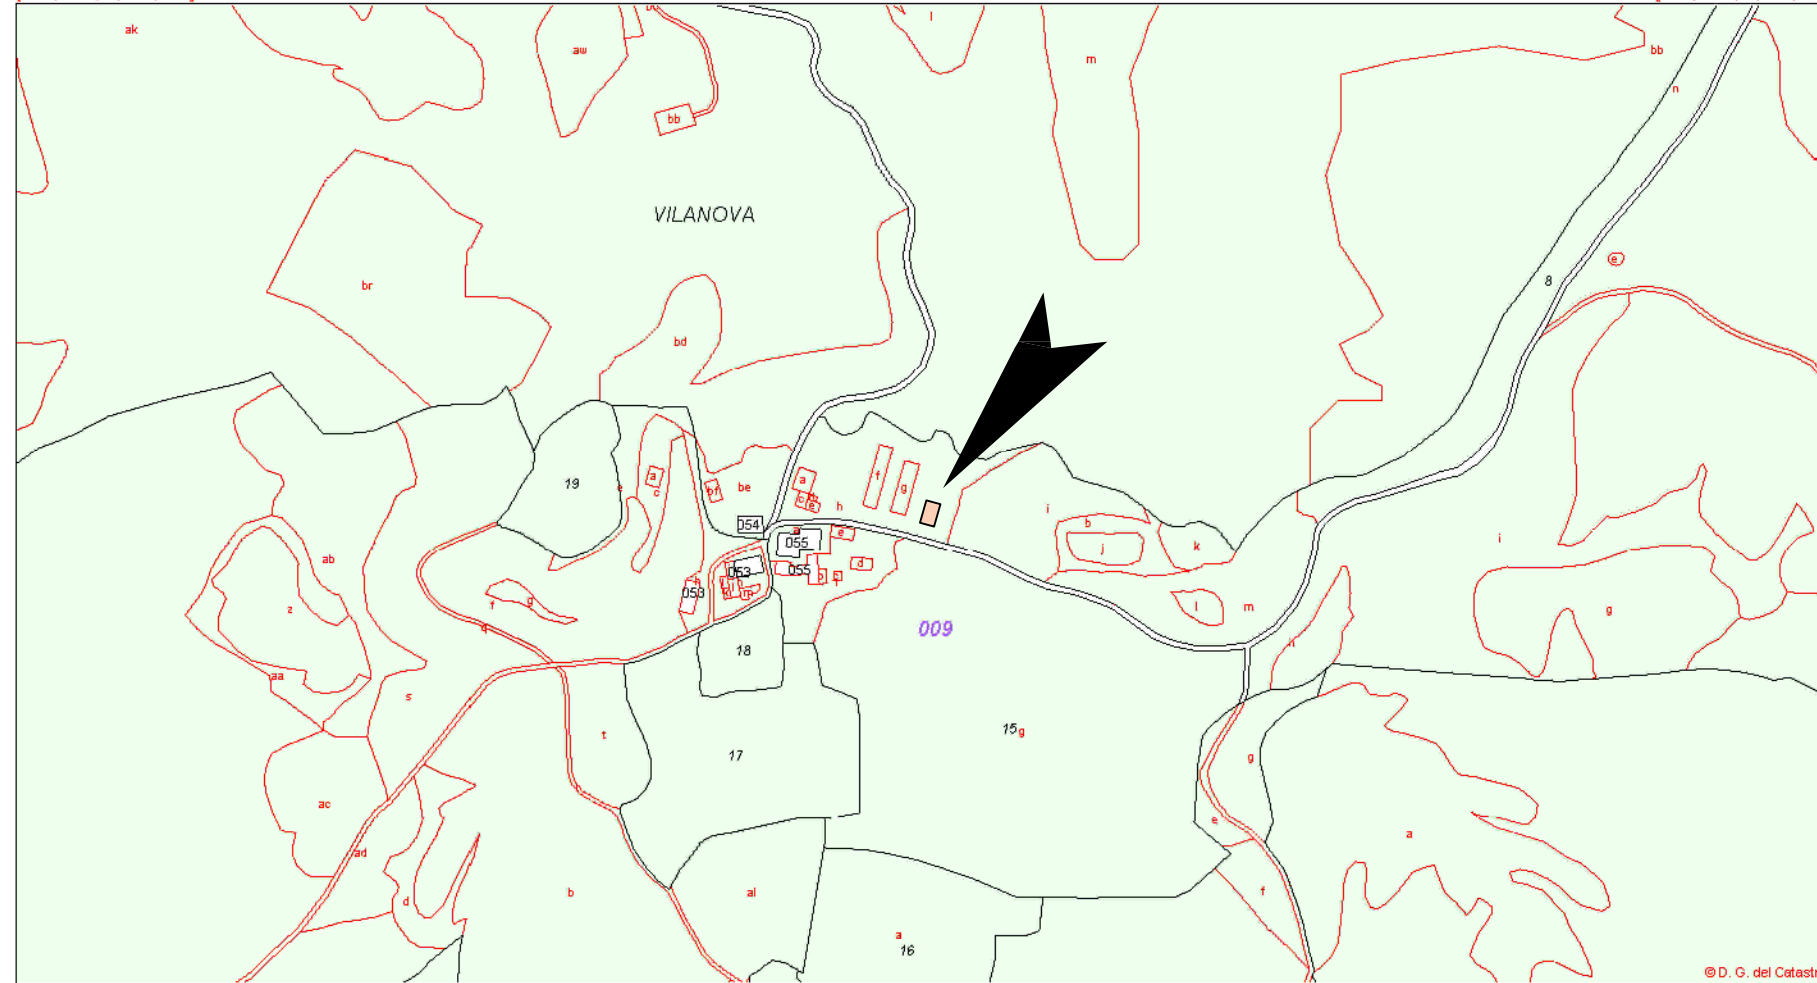

GOBIERNO DE ESPAÑA

MINISTERIO DE HACIENDA Y ADMINISTRACIONES PÚBLICAS

SECRETARÍA DE ESTADO DE HACIENDA

DIRECCIÓN GENERAL DEL CATASTRO

Sede Electrónica del Catastro

Provincia de BARCELONA

Municipio de SAGAS

Coordenadas U.T.M. Huso: 31 ETRS89

ESCALA 1:5,000

CARTOGRAFÍA CATASTRAL

Parcela Catastral: 08187A00100001

[409,091 ; 4,649,969]

[410,291 ; 4,649,969]

[409,091 ; 4,649,319]

[410,291 ; 4,649,319]

INGENYERIA		INGENYER AGRÓNOM		PROMOTOR	
 EngiAmbi Enginyeria i Integració Ambiental, SLP		JOAN GARRIGA TORRES <i>Enginyer Agrònom Col. Núm. 443</i> <i>Master Gestió del Medi Ambient</i>		BETRIU 2014, SCP	
PROJECTE D'AMPLIACIÓ D'EXPLOTACIÓ PORCINA EXISTENT, A AL FINCA CAL GAMISANS, AL T.M. DE SAGAS (BERGUEDA)					
DATA	SITUACIÓ	PLANOL		ESCALA	Nº PLANOL
AGOST 2015	CAL GAMISANS T.M. DE SAGAS (BERGUEDA)	PLANOL CADASTRAL		1:5.000	02A