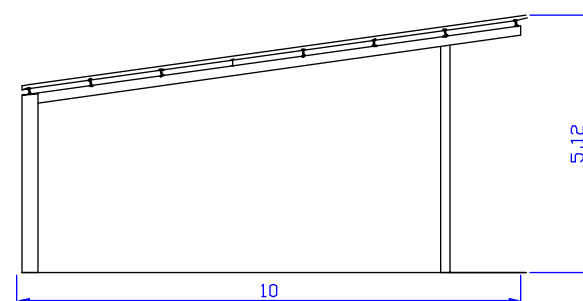

planta de coberta

façan frontal

façana lateral

| | | | | | | |
|------------------------------|---|---|--|---|-------------------------|---|
| Promotor ROVIRA CB | Títol del projecte PROJECTE BÀSIC I ESTUDI D'IMPACTE I INTEGRACIÓ PAISATGÍSTICA D'UN COBERT AGRICOLA AL TMDE SAGÀS |  | Autor Lluís Ubach Mas Enginyer Tècnic Agrícola, col. n° 2.252 | Nom del plànol PLANTES I SECCIÓ COBERT AGRICOLA | Escala: 1/150 | Data: setembre de 2015 Plànol Núm. 5 |
|------------------------------|---|---|--|---|-------------------------|---|