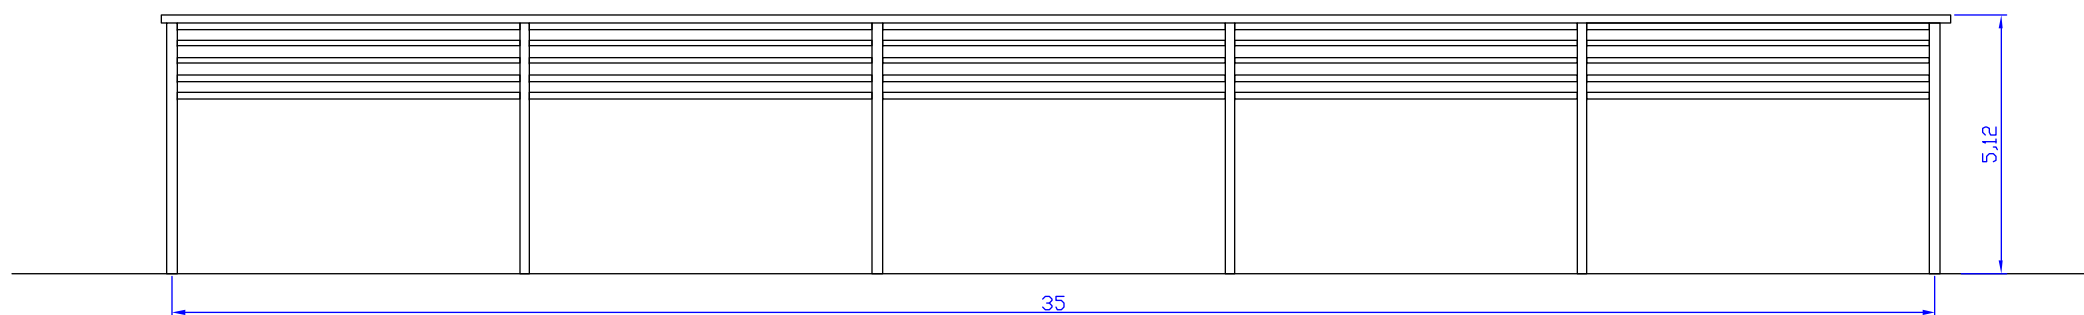

planta de coberta

façan frontal

façana lateral

| | | | | | | |
|------------------------------|---|---|--|---|-------------------------|---|
| Promotor ROVIRA CB | Títol del projecte PROJECTE BÀSIC I ESTUDI D'IMPACTE I INTEGRACIÓ PAISATGÍSTICA D'UN COBERT AGRICOLA AL TMDE SAGÀS |  | Autor Lluís Ubach Mas Enginyer Tècnic Agrícola, col. n° 2.252 | Nom del plànol PLANTES I SECCIÓ COBERT AGRICOLA | Escala: 1/150 | Data: setembre de 2015 Plànol Núm. 5 |
|------------------------------|---|---|--|---|-------------------------|---|