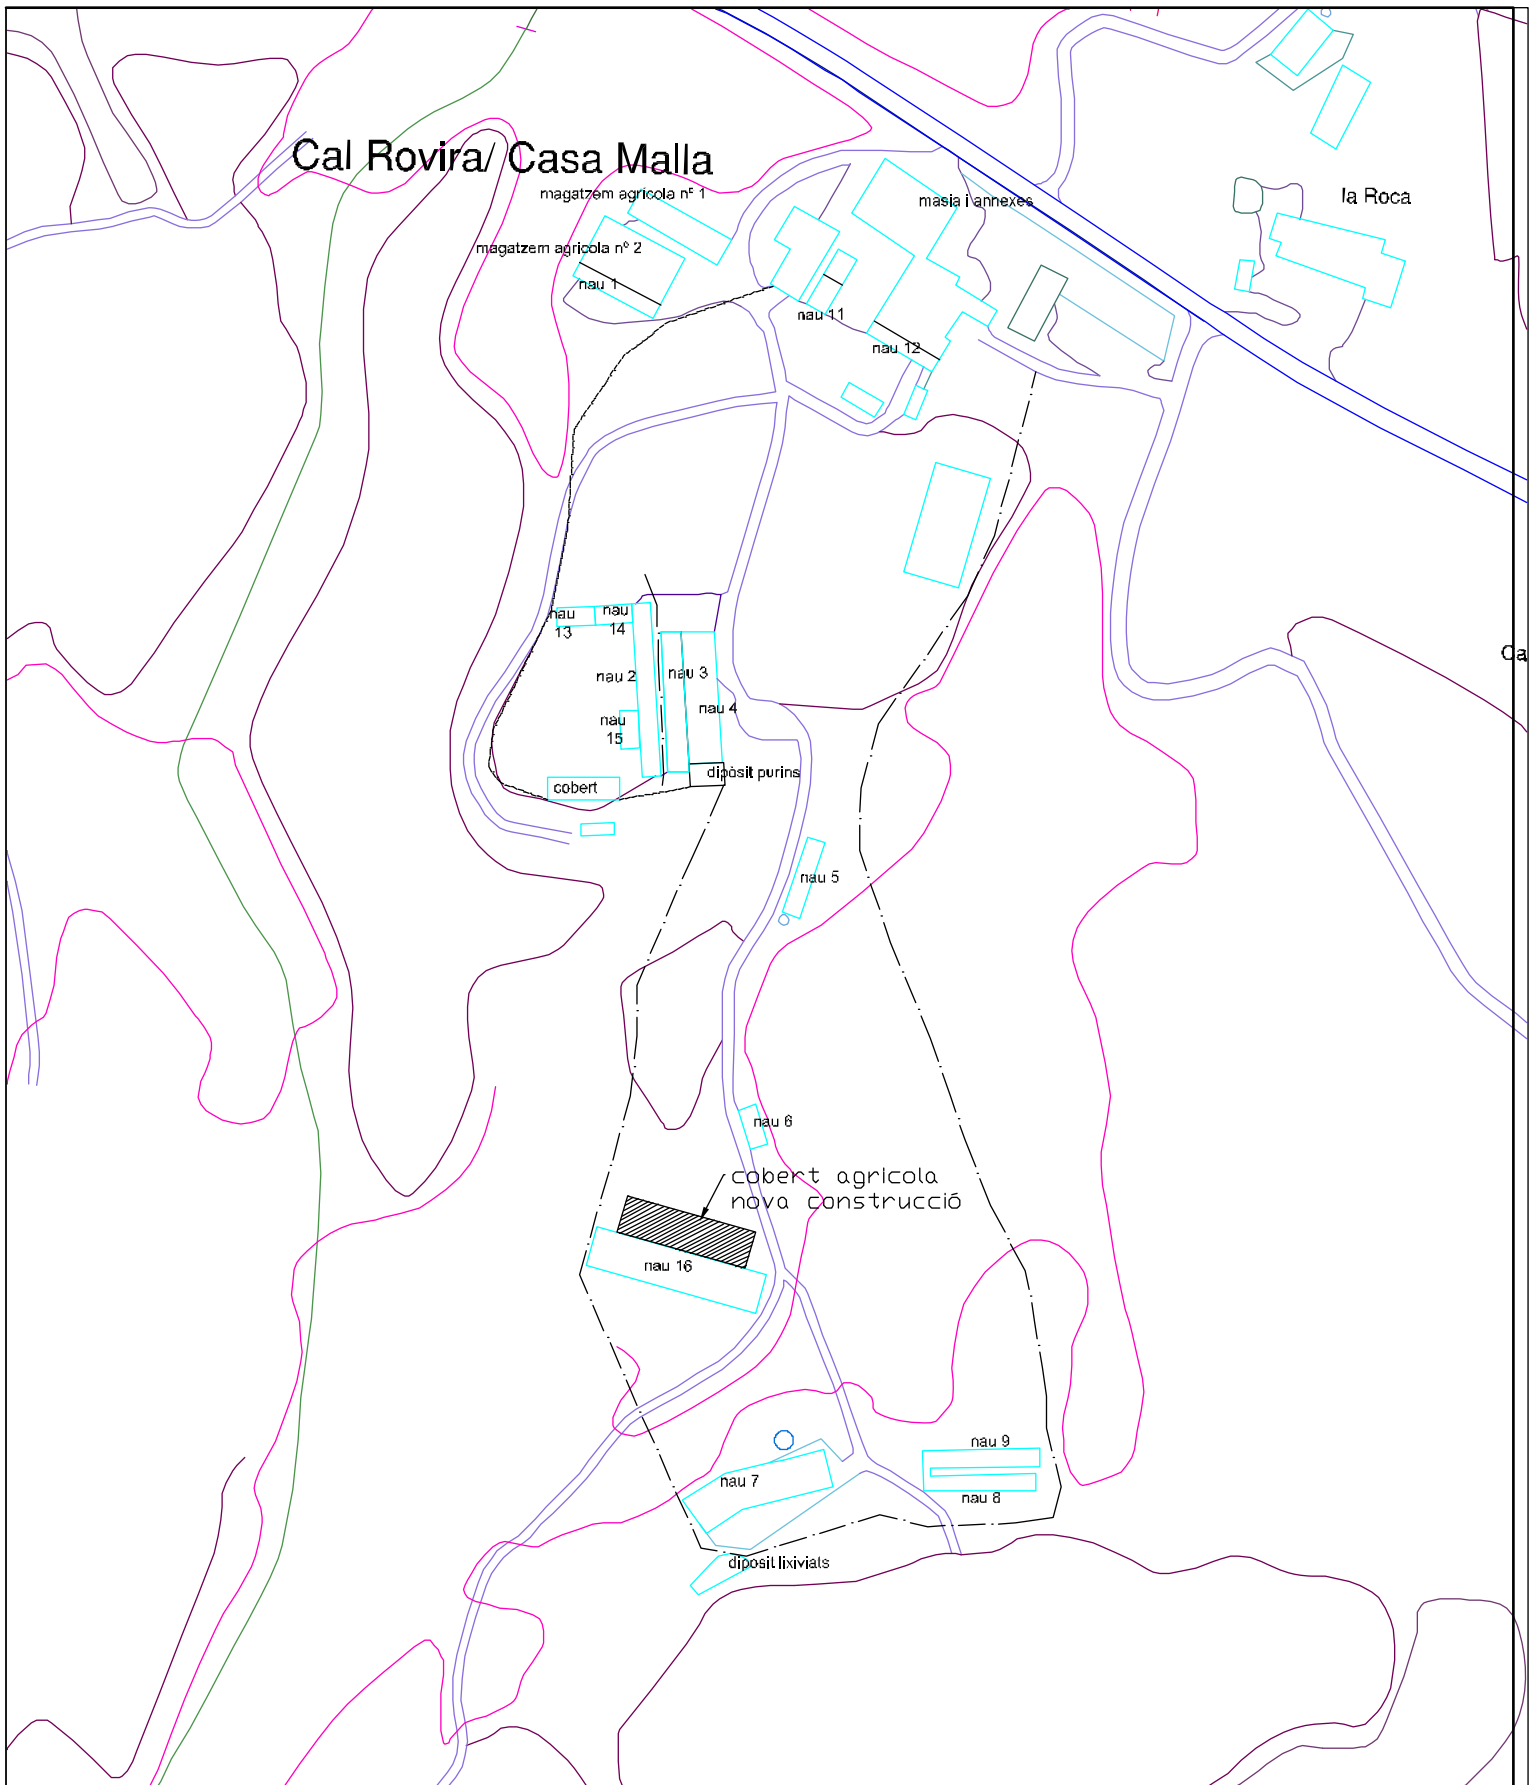

# Cal Rovira/ Casa Malla

Promotor  <b>ROVIRA CB</b>	Títol del Projecte <b>PROJECTE BÀSIC I ESTUDI D'IMPACTE I INTEGRACIÓ PAISATGÍSTICA D'UN COBERT AGRÍCOLA AL TMDE SAGÀS</b>		E 1:2000	
	Nom del plànol  <b>SITUACIÓ RELATIVA</b>		Autor  <b>Lluís Ubach i Mas</b> Enginyer Tècnic Agrícola, col. nº 2.252	juliol 2015
				Plànol nº 2